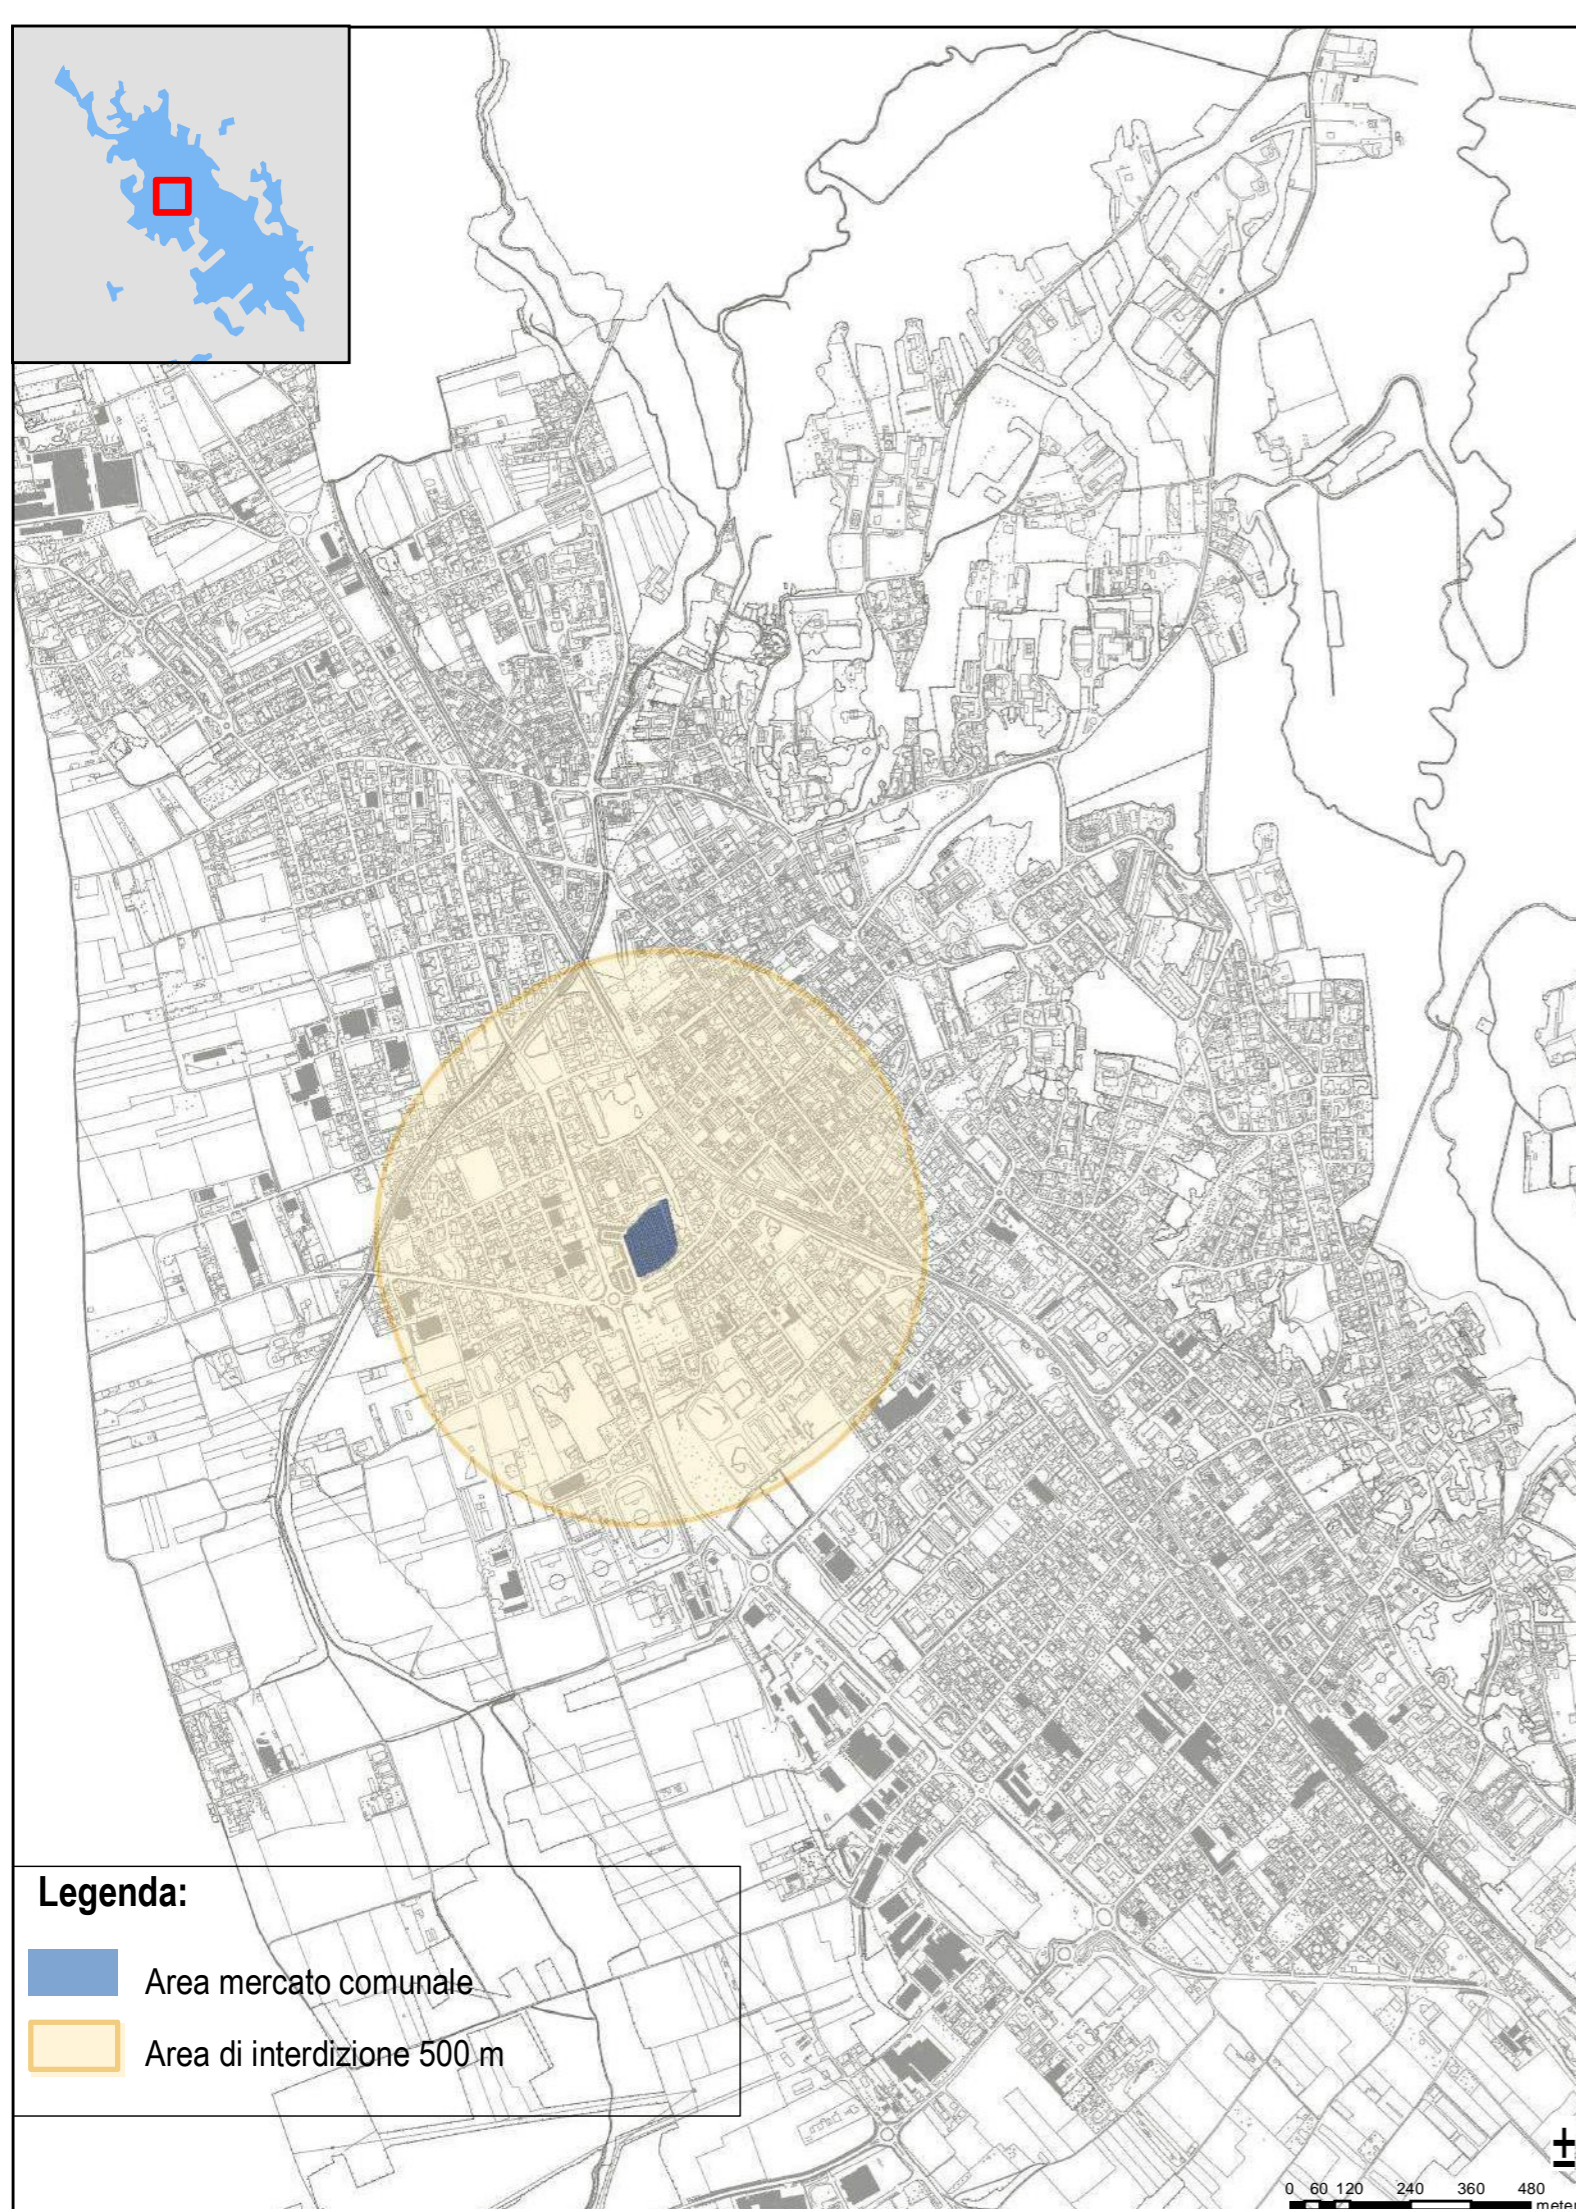

Città di Tradate

Provincia di Varese

Regolamento del commercio su aree pubbliche 2022

REGOLAMENTO PER IL RILASCIO DELLE AUTORIZZAZIONI E LO SVOLGIMENTO DELLE ATTIVITA' DI COMMERCIO
SU AREE PUBBLICHE - LEGGE REGIONALE LOMBARDIA 2 FEBBRAIO 2010 N°6 E SUCCESSIVE MODIFICHE E INTEGRAZIONI

**INDIVIDUAZIONE DELL'AREA DI MERCATO
E DELLA RELATIVA AREA DI INTERDIZIONE
PER IL COMMERCIO ITINERANTE
(nel giorno di mercato)**

Scala 1:10.000

TAV. 1A

Legenda:

-  Area mercato comunale
-  Area di interdizione 500 m

0 60 120 240 360 480 meters