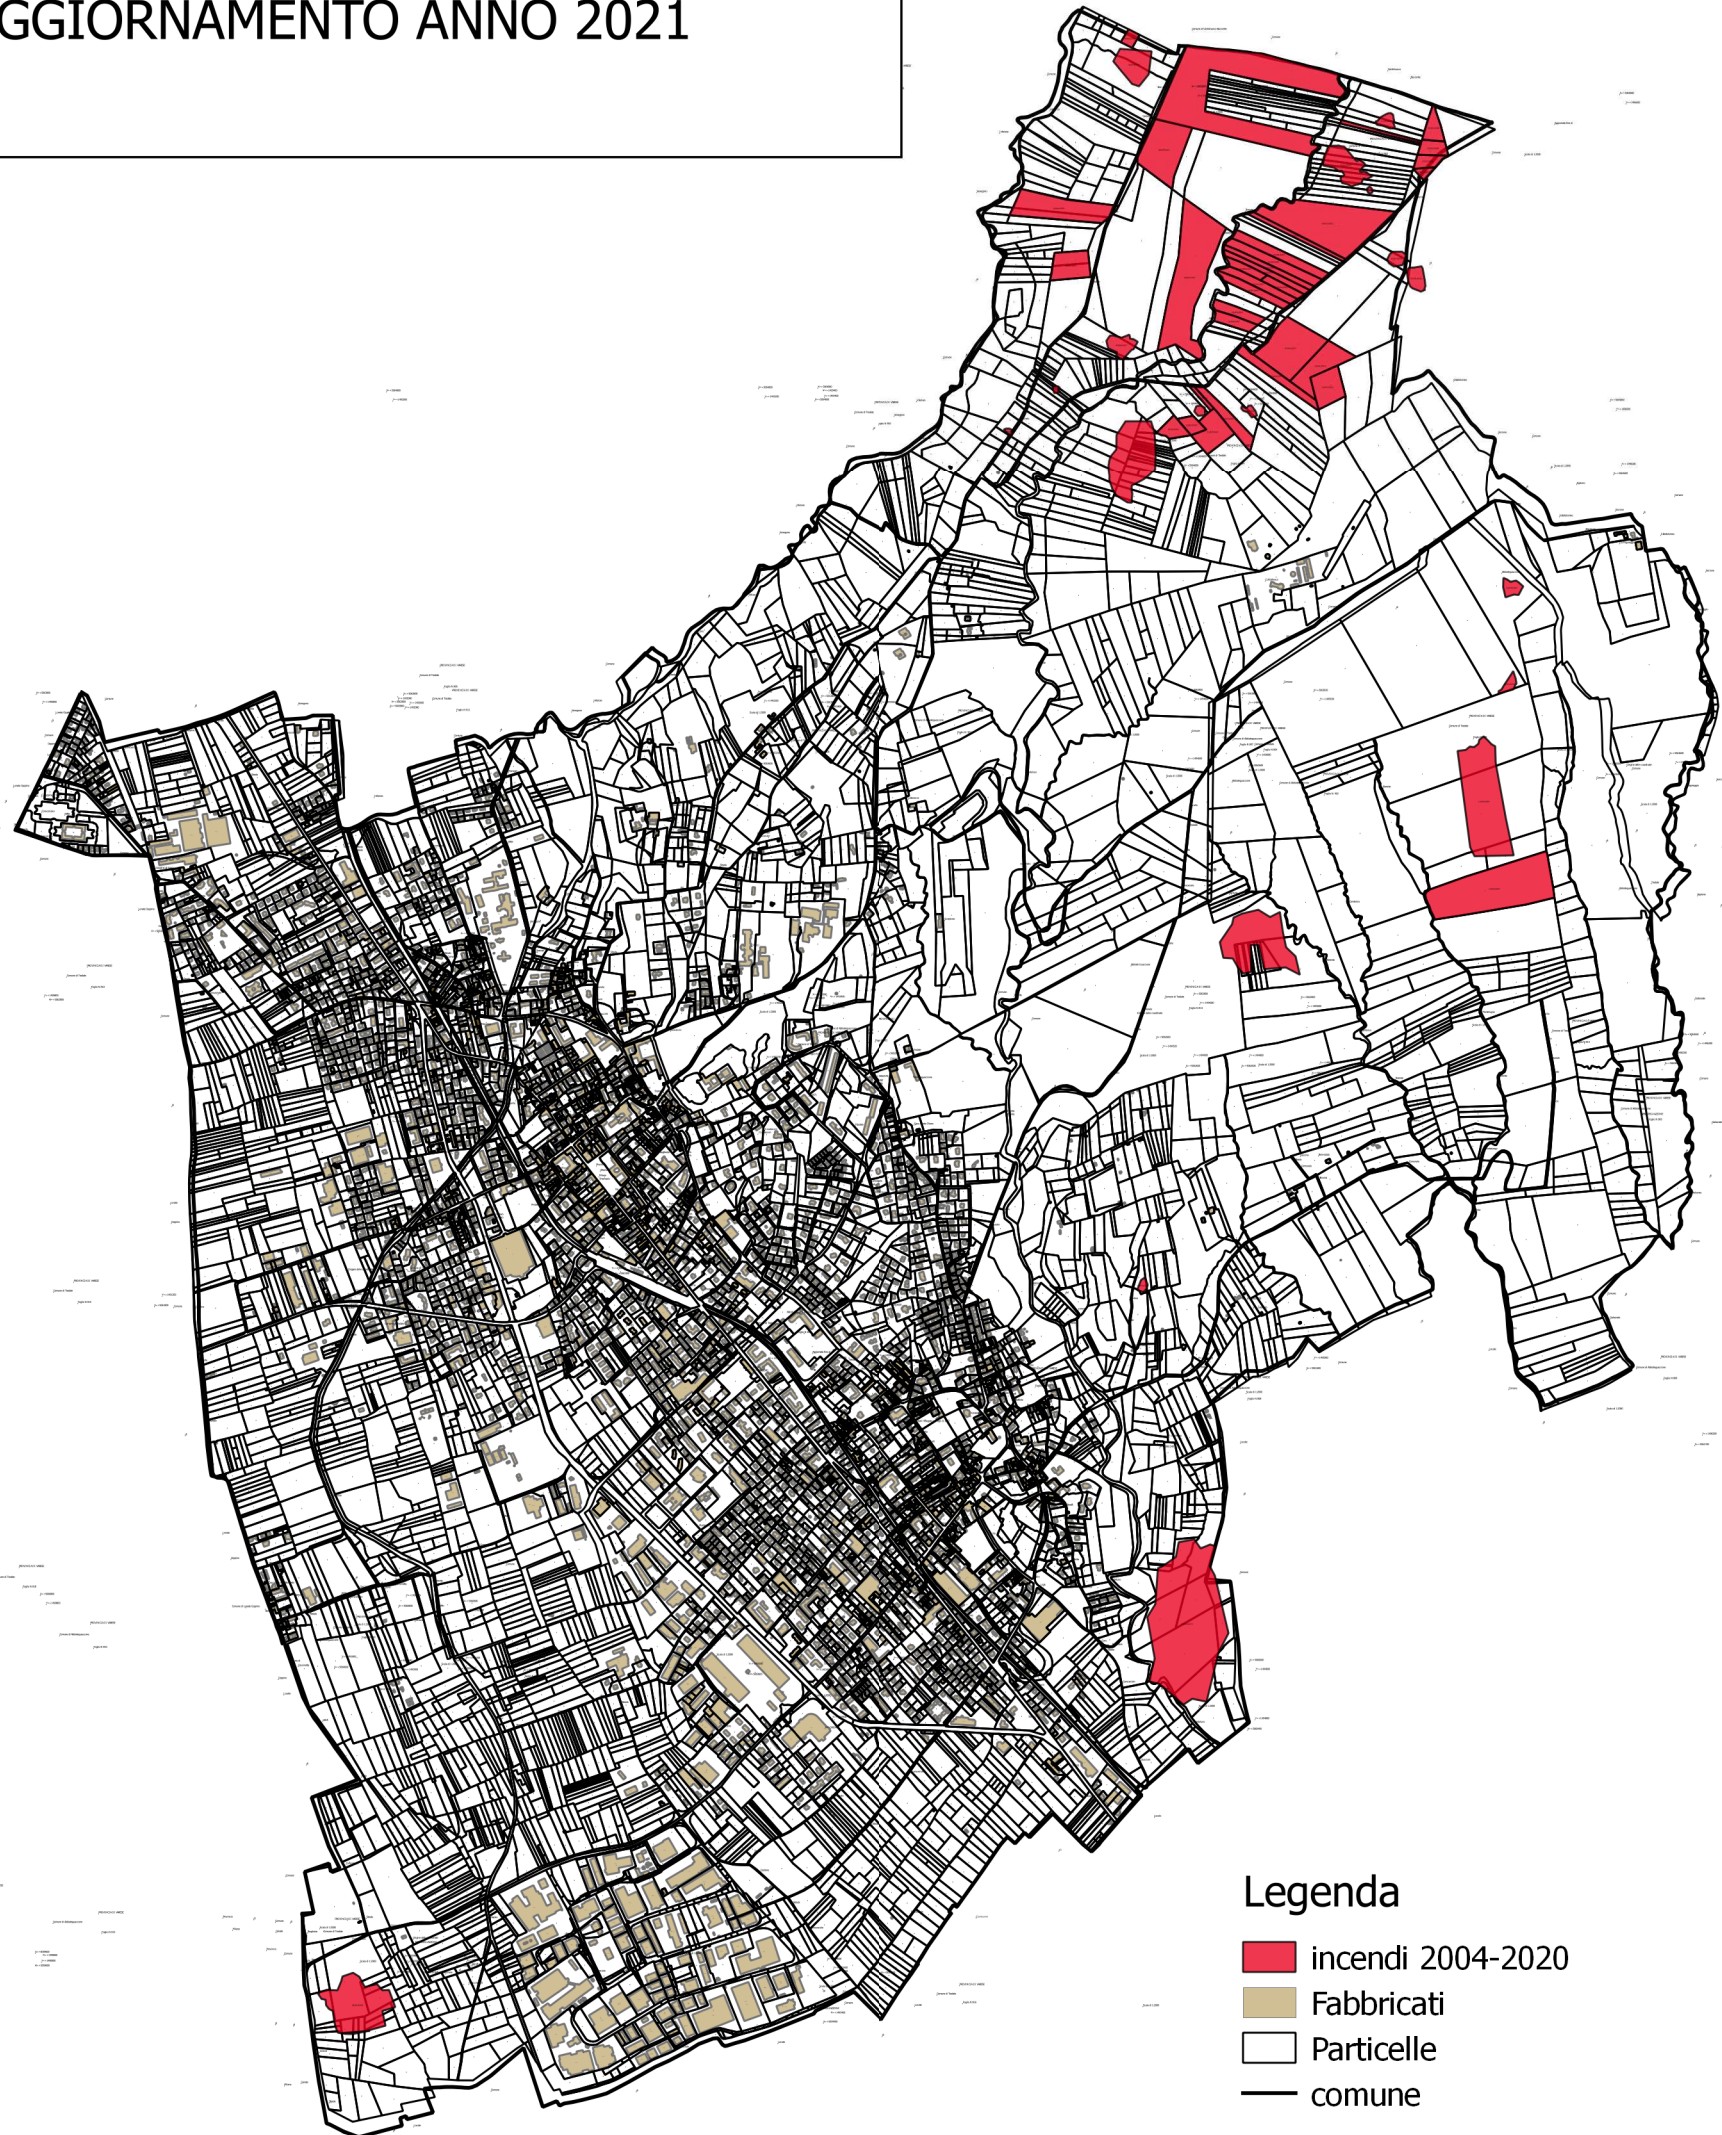

COMUNE DI TRADATE
Provincia di Varese

CATASTO INCENDI
AGGIORNAMENTO ANNO 2021

Legenda

- incendi 2004-2020
- Fabbricati
- Particelle
- comune