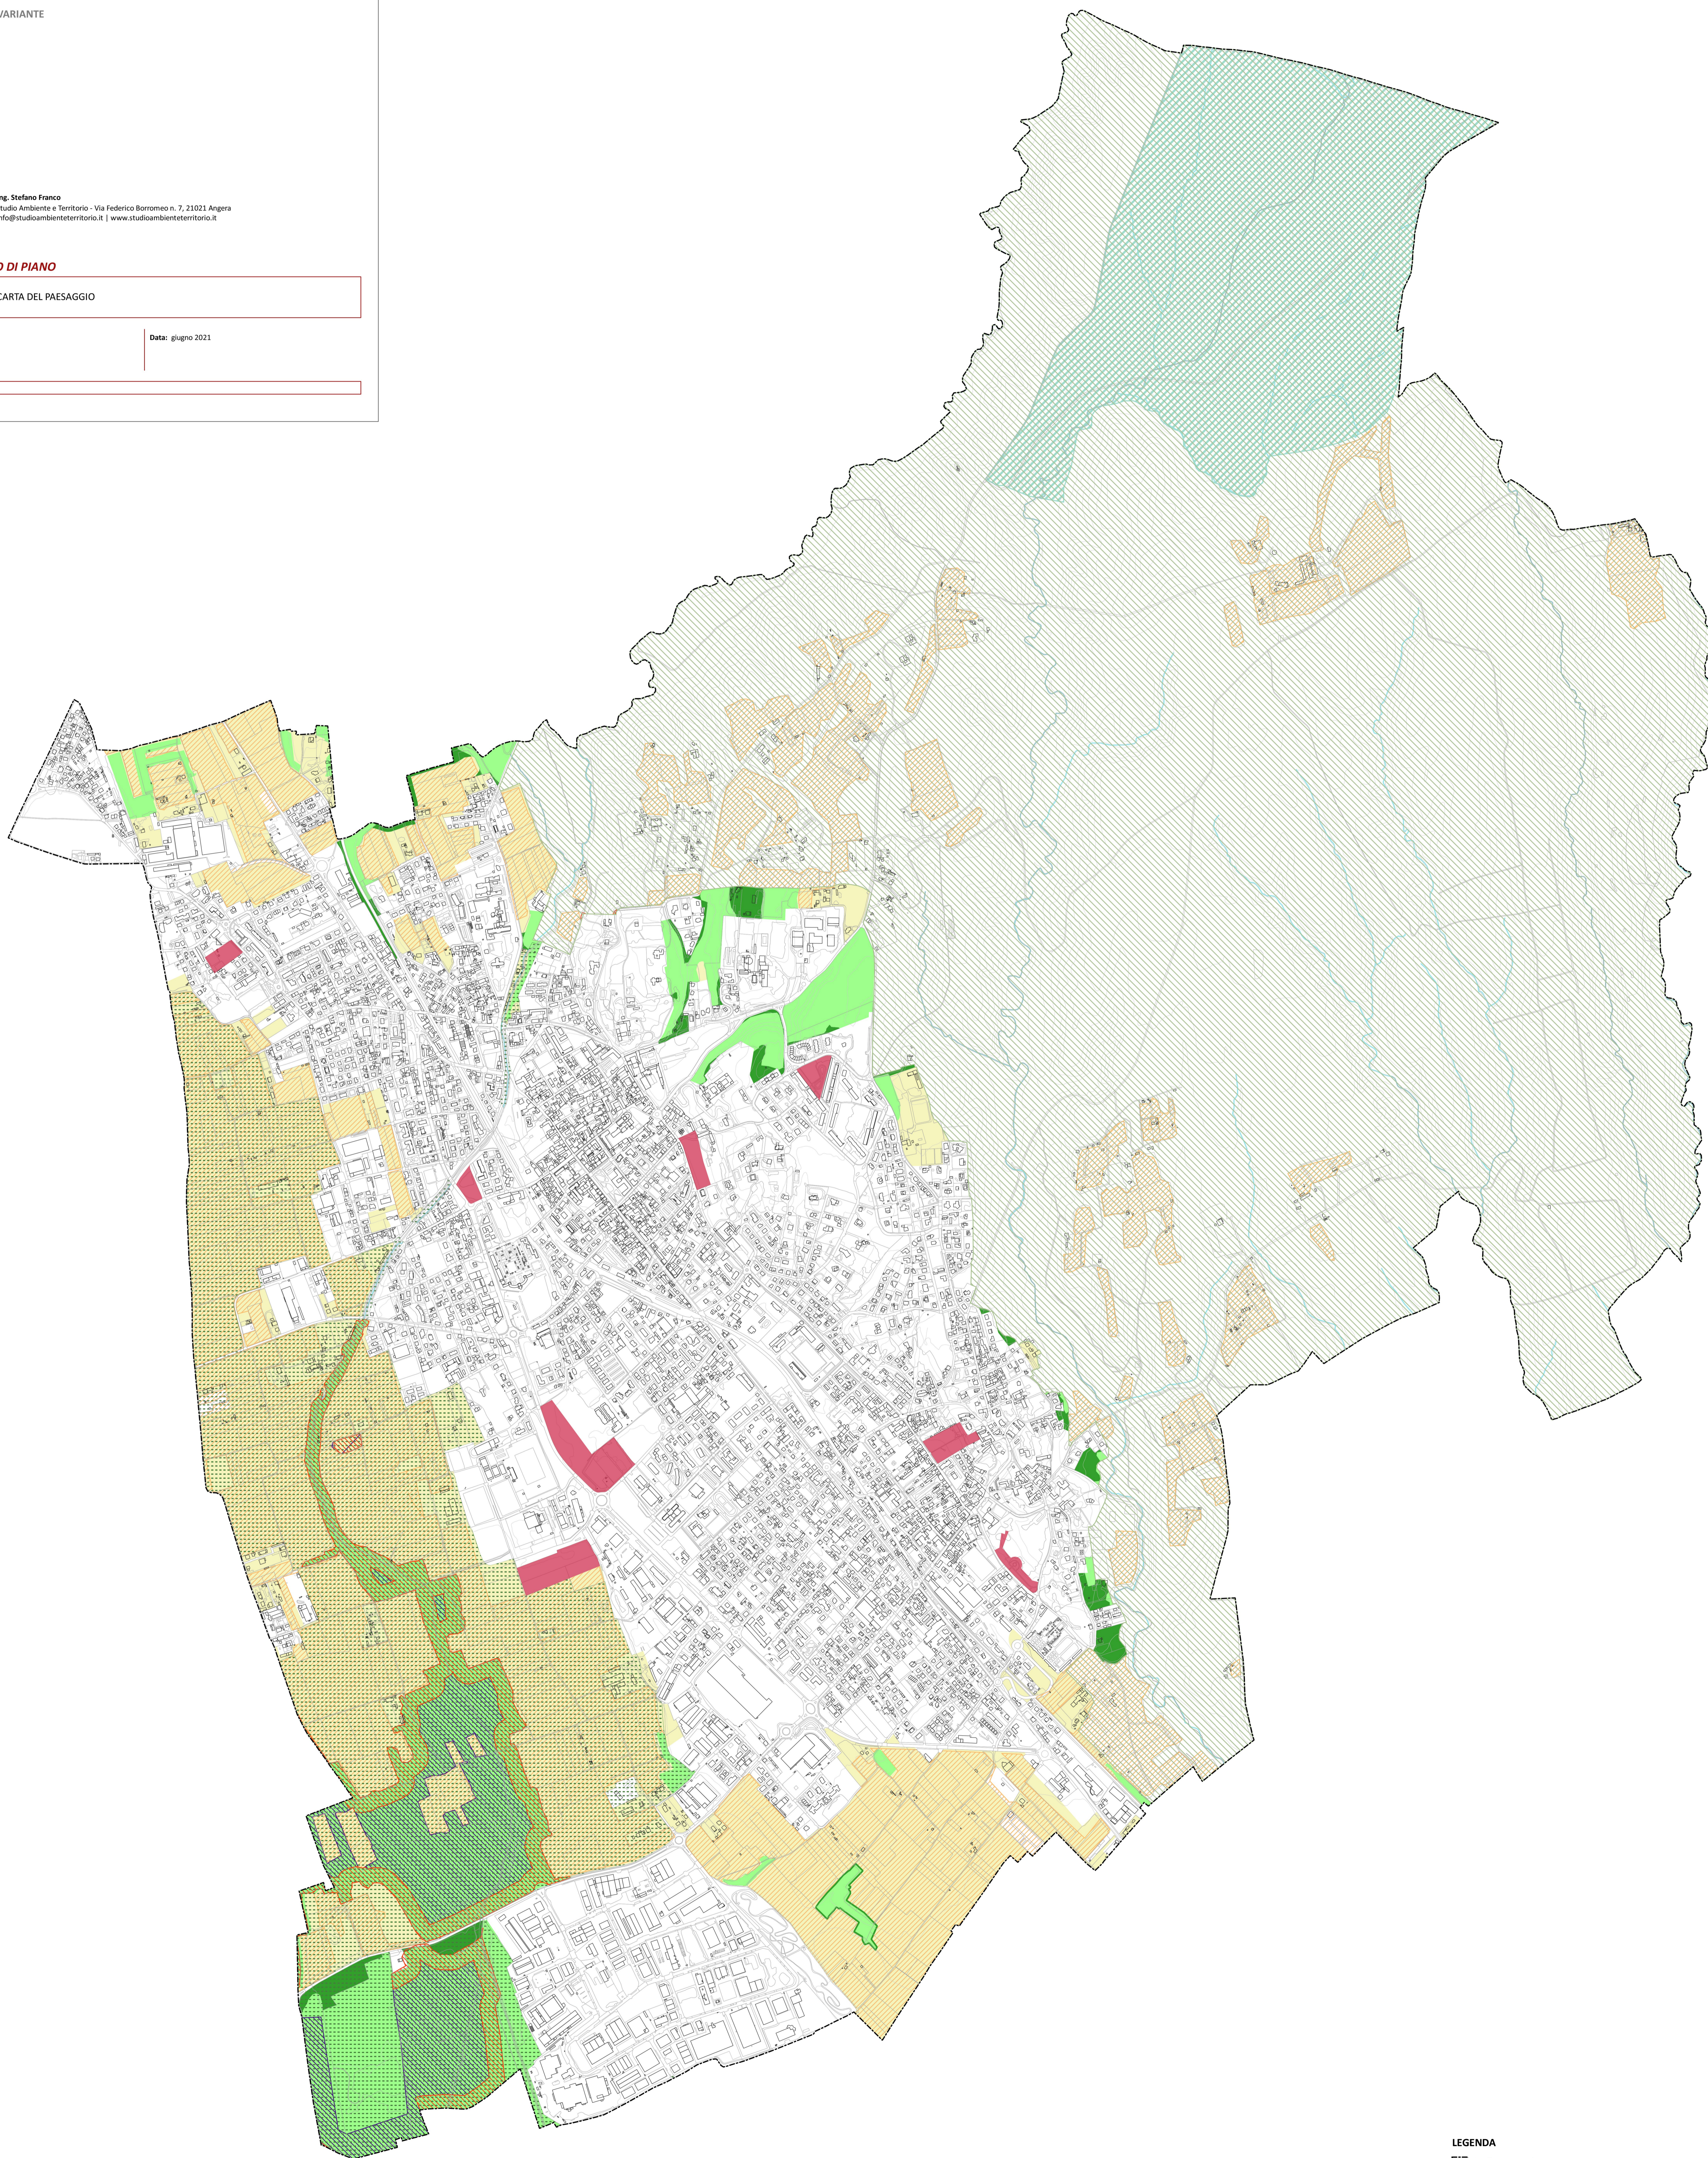

DOCUMENTO DI PIANO

Elaborato CARTA DEL PAESAGGIO

DP 5

Data: giugno 2021

Scala: 1:7.500

LEGENDA

- Confine comunale
  - Aree agricole
  - Aree agricole PTC
  - Aree boscate
  - Parco Regionale della Pineta di Appiano gentile e Tradate
  - SIC IT2020007 - PINETA Pedemontana di Appiano Gentile
  - Parco Agricolo "Tre Castagni" - da istituire
  - Verde di connessione ecologica
  - Aree verdi all'interno del TUC (superficie > 5.000 mq)
  - Reticolo idrografico
- Piano di Indirizzo Forestale
- Boschi non trasformabili per trasformazioni ordinarie a fini urbanistici (art.27 e 29 NTA), di tipo areale (art.30 NTA) e speciali (art.30 NTA)
  - Boschi trasformabili ai sensi dell'art.30 NTA - trasformazioni di tipo areale
  - Superficie boscata compresa nelle previsioni del Piano Cave Provinciale (DCR 696 del 30/09/2008)