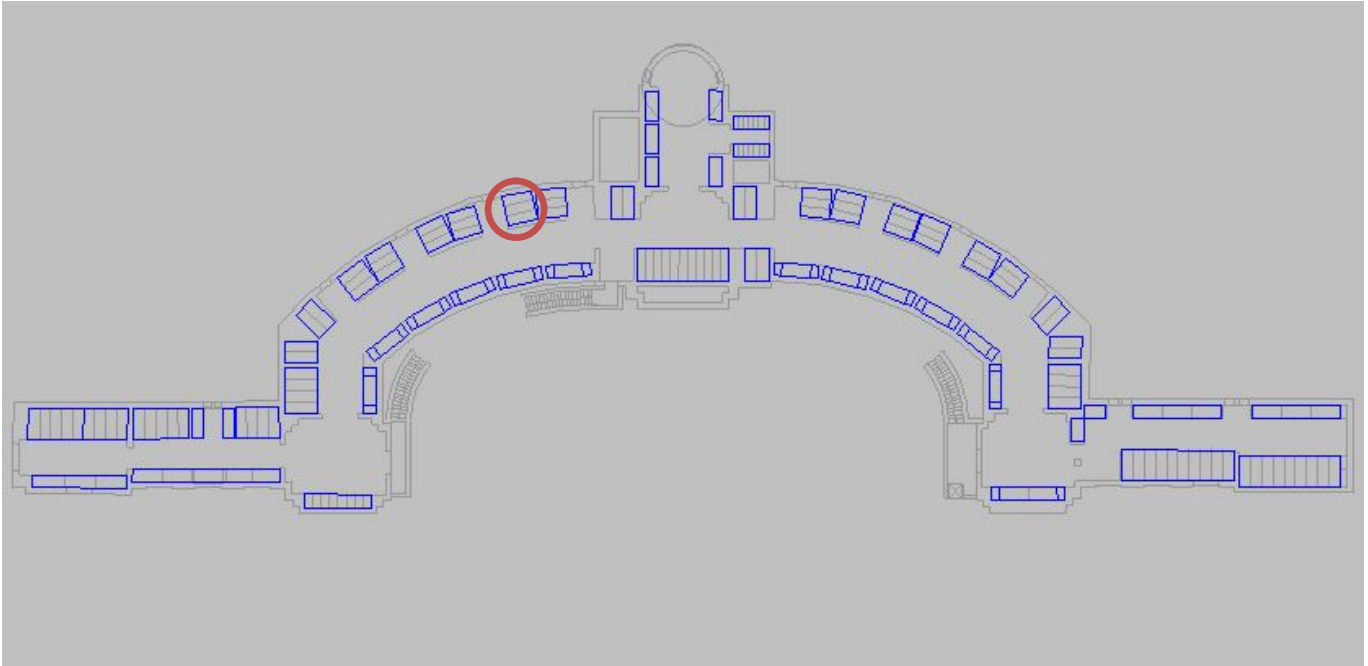

**CITTÀ DI
TRADATE**

CIMITERO DI TRADATE

SCHEDA	BLOCCO	QUADRO	N. LOCULO attuale classificazione
A	Loculi storici - piano seminterrato - lato est	23 S	5
B	Loculi storici - piano seminterrato - lato est	9ES	2
C	Loculi storici - piano seminterrato - lato ovest	SOU	17
D	Loculi storici - piano seminterrato - lato ovest	SOI	1
E	Loculi storici - piano seminterrato - lato ovest	SOL	11

SCHEDA "A"

CIMITERO	BLOCCO	QUADRO	N. LOCULO
Tradate	Loculi storici - piano seminterrato - lato est	23 S	5

SCHEDA "B"

CIMITERO	BLOCCO	QUADRO	N. LOCULO
Tradate	Loculi storici - piano seminterrato - lato est	9ES	2

SCHEDA "C"

CIMITERO	BLOCCO	QUADRO	N. LOCULO
Tradate	Loculi storici - piano seminterrato - lato ovest	SOU	17

SCHEDA "D"

CIMITERO	BLOCCO	QUADRO	N. LOCULO
Tradate	Loculi storici - piano seminterrato - lato ovest	SOI	1

SCHEDA "E"

CIMITERO	BLOCCO	QUADRO	N. LOCULO
Tradate	Loculi storici - piano seminterrato - lato ovest	SOL	11